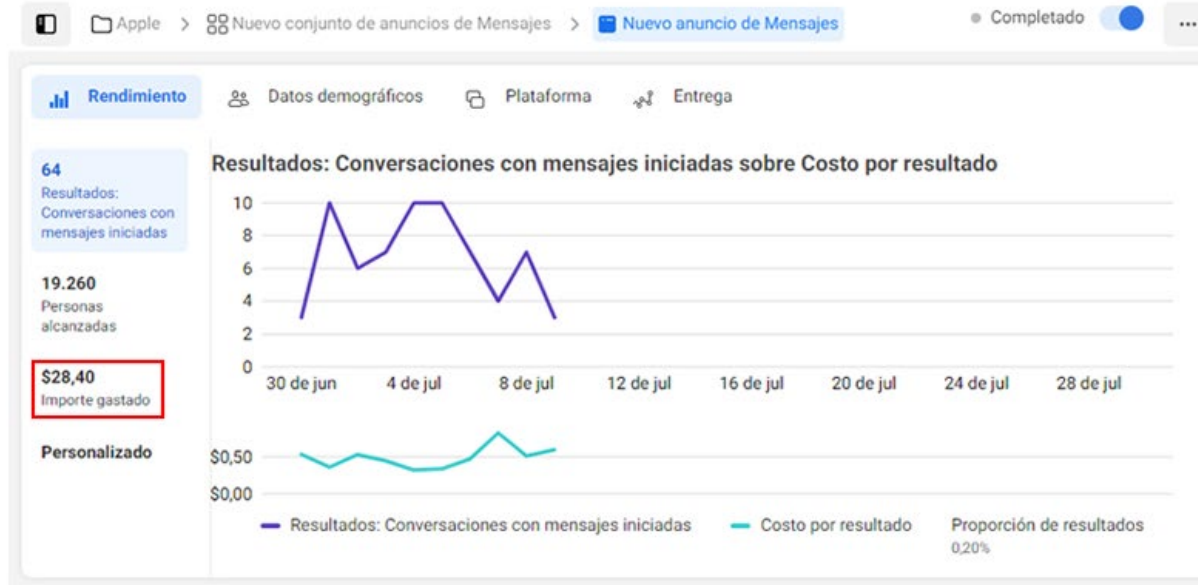

MARKETING DIGITAL

PAUTAS EN APPLE PyC, S.A.

Post carousel

Inversión: $28,40