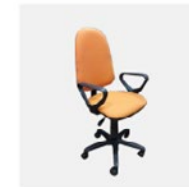

SILLA SECRETARIAL ITALY-8
Silla con respaldo y asiento acolchonado con esponja tapizada en color a elección, regulador de altura.
Q830.00