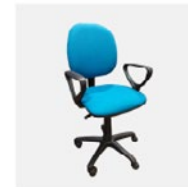

Q825.00

CATÁLOGO DE PRODUCTOS

CATÁLOGO DE SILLAS OCTUBRE 2021 PyC, S.A.

SILLAS EJECUTIVAS Y SECRETARIALES

SILLA EJECUTIVA IM-51
Silla con asiento y respaldo de poliuretano imitación cuero, acolchonado, regulador de altura, mecanismo sincronizado ajustable y brazos fijos.
Q2,115.00